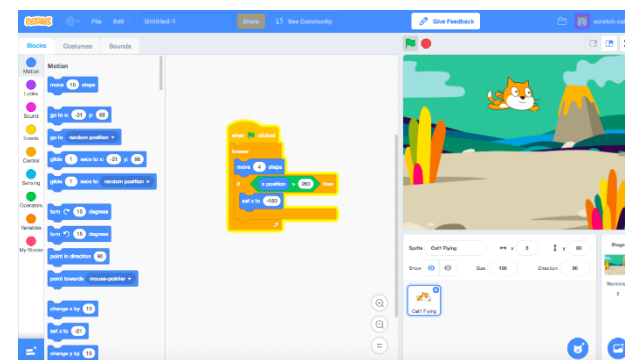

基本カリキュラム一覧

① Basic Scratch/Python クラス

Basic Scratch/Python クラスでは、まずはマウス操作だけでプログラミングが出来る Scratch で学びつつ、タッチタイピングなどの基礎学習をすすめます。

Scratch の学習後、Python のレッスンを行うカリキュラムです。

Pythonとは、AI、研究開発、WEB 開発などで多く利用されるプログラミング言語です。